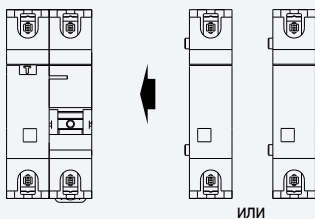

Применение

Аттестация

Дополнительные устройства

- Расцепители
- Независимый Z06-SR
 - Мин. и макс. напряжения Z06-SU

или

D06 Серии Effica - Тип AC

In (A)	10mA		30mA		100mA		300mA	
	Артикул	Артикул	Артикул	Артикул	Артикул	Артикул	Упаковка	
Характеристика B 1P+N								
6		D0623BAC-06						6
10		D0623BAC-10						6
16		D0623BAC-16						6
20		D0623BAC-20						6
25		D0623BAC-25						6
32		D0623BAC-32						6
40		D0623BAC-40						6
50		D0623BAC-50						6
63		D0623BAC-63						6
Характеристика B 3P+N								
6			D0643BAC-06					3
10			D0643BAC-10					3
16			D0643BAC-16					3
20			D0643BAC-20					3
25			D0643BAC-25					3
32			D0643BAC-32					3
40			D0643BAC-40					3
50			D0643BAC-50					3
63			D0643BAC-63					3
Характеристика C 1P+N								
6			D0623CAC-06					6
10			D0623CAC-10					6
16			D0623CAC-16					6
20			D0623CAC-20					6
25			D0623CAC-25					6
32			D0623CAC-32					6
40			D0623CAC-40					6
50			D0623CAC-50					6
63			D0623CAC-63					6
Характеристика C 3P+N								
6				D0643CAC-06				3
10				D0643CAC-10				3
16				D0643CAC-16				3
20				D0643CAC-20				3
25				D0643CAC-25				3
32				D0643CAC-32				3
40				D0643CAC-40				3
50				D0643CAC-50				3
63				D0643CAC-63				3